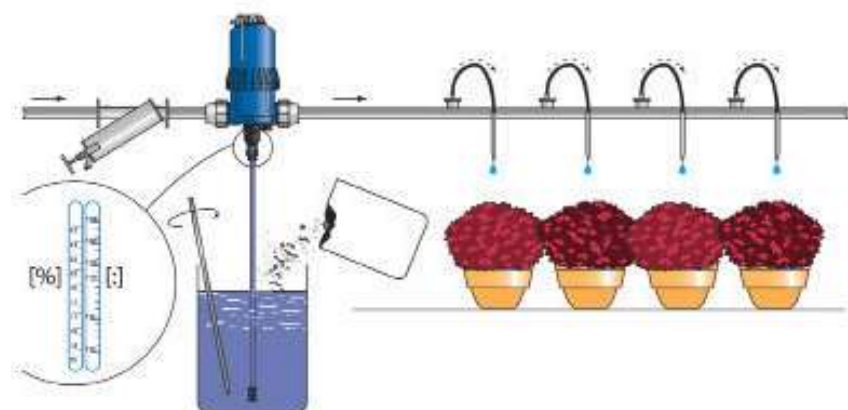

HORTICOM

KÜLVAME RÕÖMU

Dosatron

Dosaator vees lahustuvate väetiste, hapete, fungitsiidide, pestitsiidide doseerimiseks

Töötab voolava vee jõul

Ei tarbi töötamisel elektrit

Täpne doseerimine lähtuvalt vee hulgast

Sobib kasutamiseks erinevates kastmissüsteemides, sealhulgas ka käsikastmises

	D25 GL2	D3GL2BP	D45RE3
Lubatud läbivoolu hulk	10 - 2500 l/h	50 - 3000 l/h	200 - 4500 l/h
Doseerimisvahemik	0,2 - 2%	0,2 - 2%	0,5 - 3%
Töörõhk	0,3 - 6 bar	0,5 - 6,0 bar	0,5 - 5,0 bar
Töötemperatuur	5 - 40°C	5 - 40°C	5 - 40°C
Rõhukadu	0,4 - 1,9 bar	0,4 - 1,6 bar	0,2 - 1,7 bar
Liitmik	3/4 vk	3/4 vk	1 1/4 vk
Kaal	1,7 kg	1,8 kg	3,2 kg
Hind km.-ta	399€	445€	669€

Soovituslik emalahuse kontsentratsioon 10%

Horticom OÜ
Loomäe tee 11 Rae vald
75306 Harjumaa
tel +372 601 1727
info@horticom.ee

www.horticom.ee